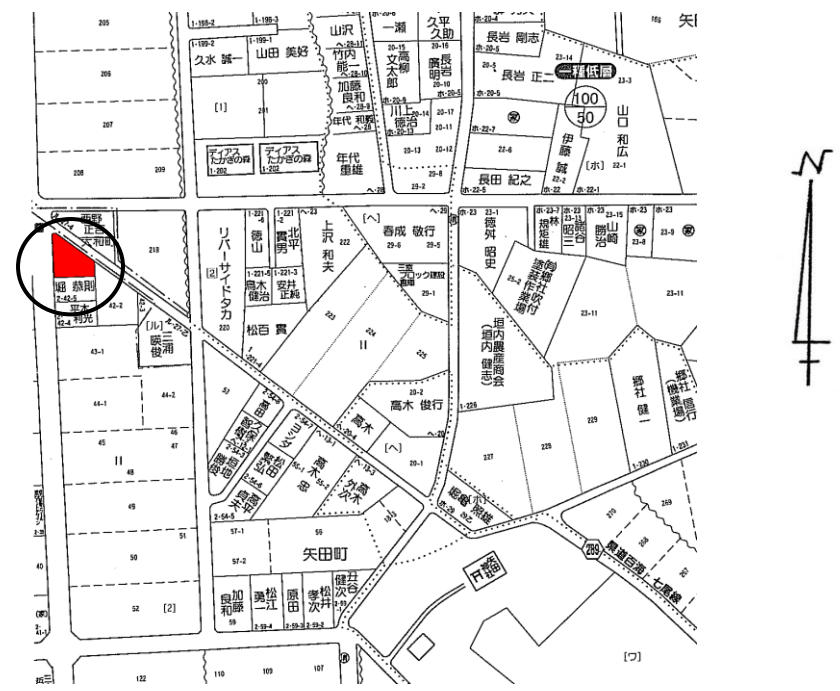

自社物件

| | | | |
|------|-----------------------|--------------------------|------------|
| 種別 | 土地 | | |
| 価格 | 4,680,000 円 | | |
| 所在地 | 七尾市 矢田町 2号42-1 | 小学校 | 天神山 |
| | | 中学校 | 東部 |
| 用途地域 | 第1種低層住居地域 | 下水 | 合併処理浄化槽 |
| 設備 | ガス / LPガス ・ 電気 / 北陸電力 | | |
| 土地 | 面積 | 公簿 176.38 m ² | 実測 53.35 坪 |
| | 間口 | m | |
| | 地目 | 宅地 | |
| | 現況 | 更地 | |
| 道路 | 角地 | 私道負担 無 | |
| | 前面道路 | m | |
| 交通 | 最寄り交通機関 | 矢田新東バス停 / 徒歩約7分 | |
| | 最寄り施設 | 舗装 有 | |
| 取引形態 | 売主 | 有効期限 | 平成24年7月末日 |

矢田町の中心にあり、市内への買物にも便利な土地です！

測量図

建築条件付

《 案内図 》

《 写真 》