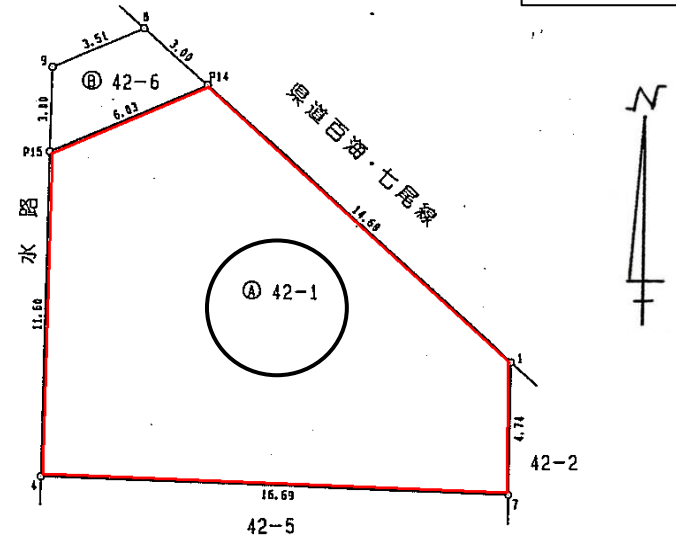

自社物件

| | | | |
|------|-----------------------|--------------------------|------------|
| 種別 | 土地 | | |
| 価格 | 4,680,000 円 | | |
| 所在地 | 七尾市 矢田町 2号42-1 | 小学校 | 天神山 |
| | | 中学校 | 東部 |
| 用途地域 | 第1種低層住居地域 | 下水 | 合併処理浄化槽 |
| 設備 | ガス / LPガス ・ 電気 / 北陸電力 | | |
| 土地 | 面積 | 公簿 176.38 m ² | 実測 53.35 坪 |
| | 間口 | m | |
| | 地目 | 宅地 | |
| | 現況 | 更地 | |
| 道路 | 角地 | 私道負担 無 | |
| | 前面道路 | m | |
| 交通 | 最寄り交通機関 | 矢田新東バス停 / 徒歩約7分 | |
| | 最寄り施設 | 舗装 有 | |
| 取引形態 | 売主 | 有効期限 | 平成24年7月末日 |

矢田町の中心にあり、市内への買物にも便利な土地です！

測量図

建築条件付

《 案内図 》

《 写真 》