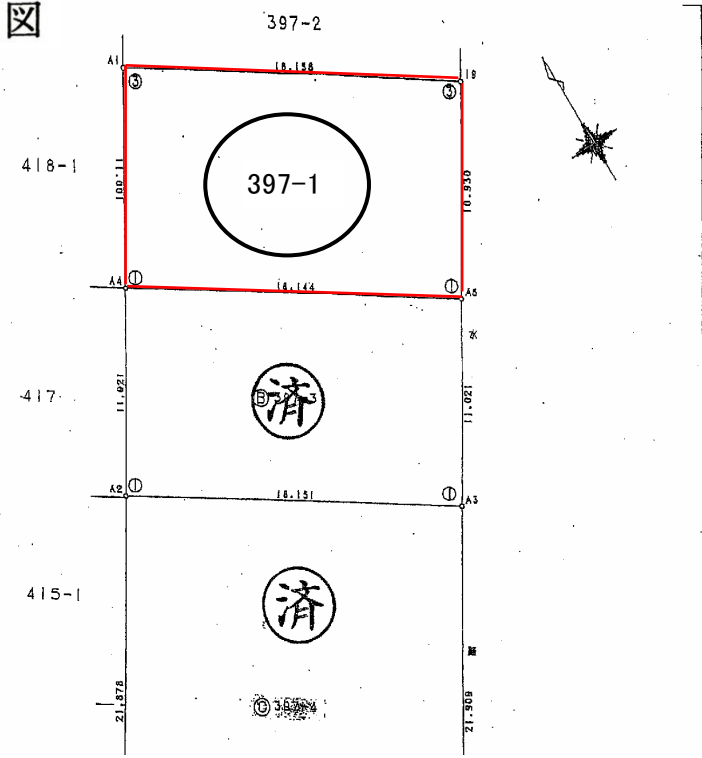

自社物件

種別	土地		
価格	価格 6,620,000 円	坪単価 11.0 万円	内消費税 万円
所在地	羽咋市 大川町 北新 397番1		小学校 羽咋 中学校 羽咋
用途地域	第1種低層住居地域	下水	有
設備	ガス / LPガス ・ 電気 / 北陸電力		
土地	面積	公簿 199.05 m ² 60.21 坪	実測 199.05 m ² 60.21 坪
	間口	10.93 m	
	建/容	建ぺい率 60% 容積率 100%	
	地目	宅地	
	現況	更地	
	負担金	施設負担金 / 30万円	
道路	角地	非	
	私道負担	無	
	前面道路	5.0 m	
	道路種別	公道	
	舗装	有	
交通	最寄り交通機関	大川町バス停 / 徒歩約5分	
	最寄り施設	サークル釜屋店 / 徒歩約10分 はくいボウル / 徒歩約10分	

自然豊かな閑静な住宅街です

測量図

現地写真

案内図