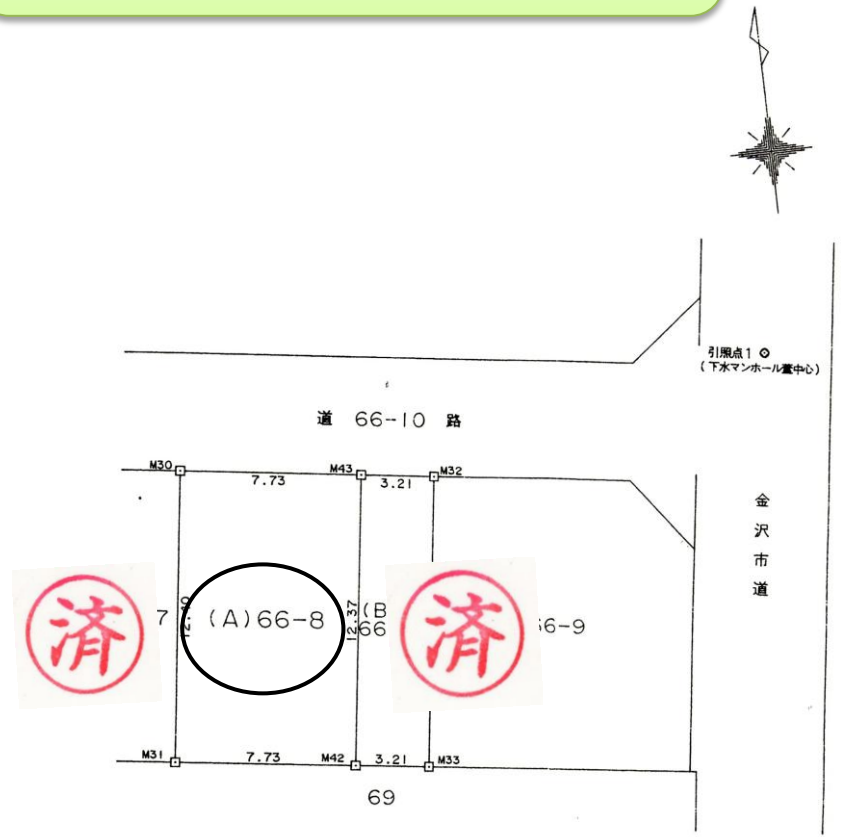

自社物件

種別	土地				
価格	価格 10,429,200 円	坪単価 36.00 万円	内消費税 万円		
所在地	金沢市 二口町 口 66番8		小学校	戸板	
所在地備考			中学校	長田	
用途地域	準工業		下水	有	
土地	面積	土地 実測	間口	7.73 m	
		95.79 m ² 95.79 m ²	建/容	建ぺい率 60% 容積率 200%	
		28.97 坪 28.97 坪	施設負担金	50 万円	
道路	角地	非		私道負担	無
	前面道路	5.0 m		道路種別	公道
交通	最寄り交通機関	中央市場口前バス停/徒歩約4分		最寄り施設	金沢中央郵便局/徒歩約11分
		金沢駅/徒歩約19分			向島公園/徒歩約6分
			舗装	有	

戸板小校下
前後道路の明るい住環境

◀ 案内図

◀ 写真 ▶