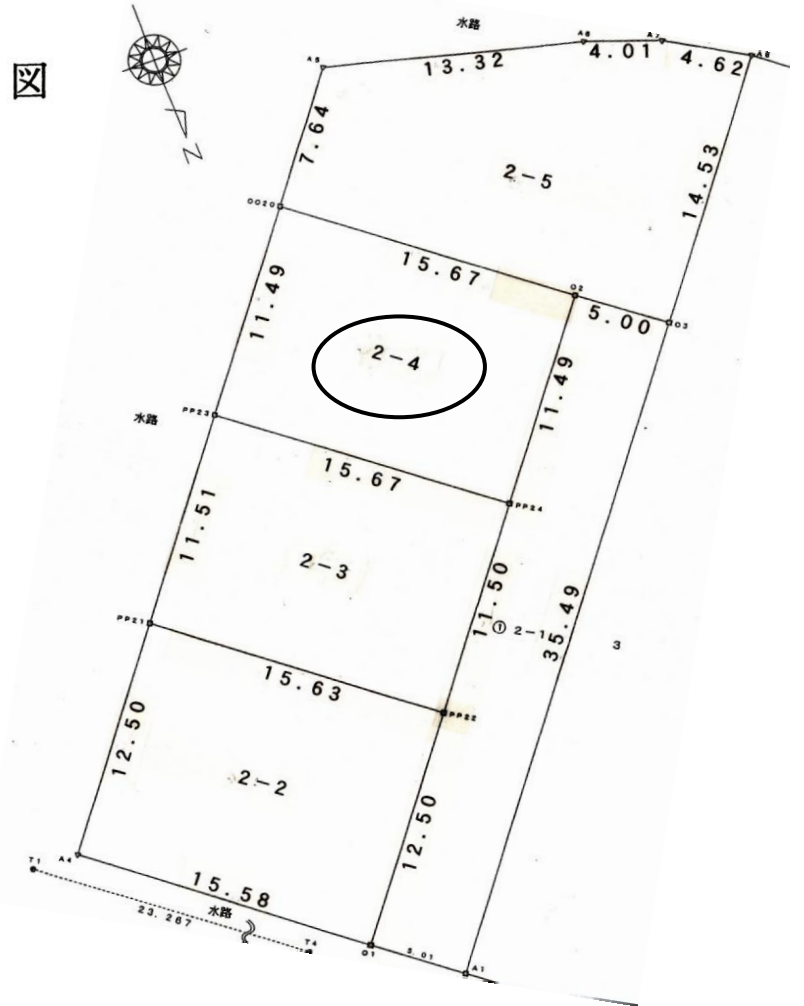

自社物件

種別	土地		
価格	価格 2,994,000 円	坪単価 5.5 万円	内消費税 万円
所在地	羽咋郡 宝達志水町 荻島に 2番4		小学校 桶川 中学校 志雄
用途地域	都市計画区域外	下水	無 (合併処理浄化槽)
設備	ガス / LPガス ・ 電力 / 北陸電力		
土地	面積	公簿 180.01 m ² 54.45 坪	実測 180.01 m ² 54.45 坪
	間口	11.49 m	
道路	地目	宅地	
	現況	更地	
交通	角地	無	
	前面道路	5.0 m	
交通	最寄り交通機関	北鉄バス 荻の島バス停 / 徒歩約7分 JR七尾線 敷波駅 / 徒歩約10分	最寄り施設 南部保育所 / 徒歩約2分 樋川小学校 / 徒歩約2分
	負担金	施設負担金 / 35万円 上水道負担金 / 75,600円	私道負担 無
	建/容	建ぺい率 % 容積率 %	舗装 有
	道路種別	公道	

保育園・小学校すぐ近く、
百虎山公園まで徒歩約2分の
住環境バツグンの土地です！

測量図

現地写真

案内図