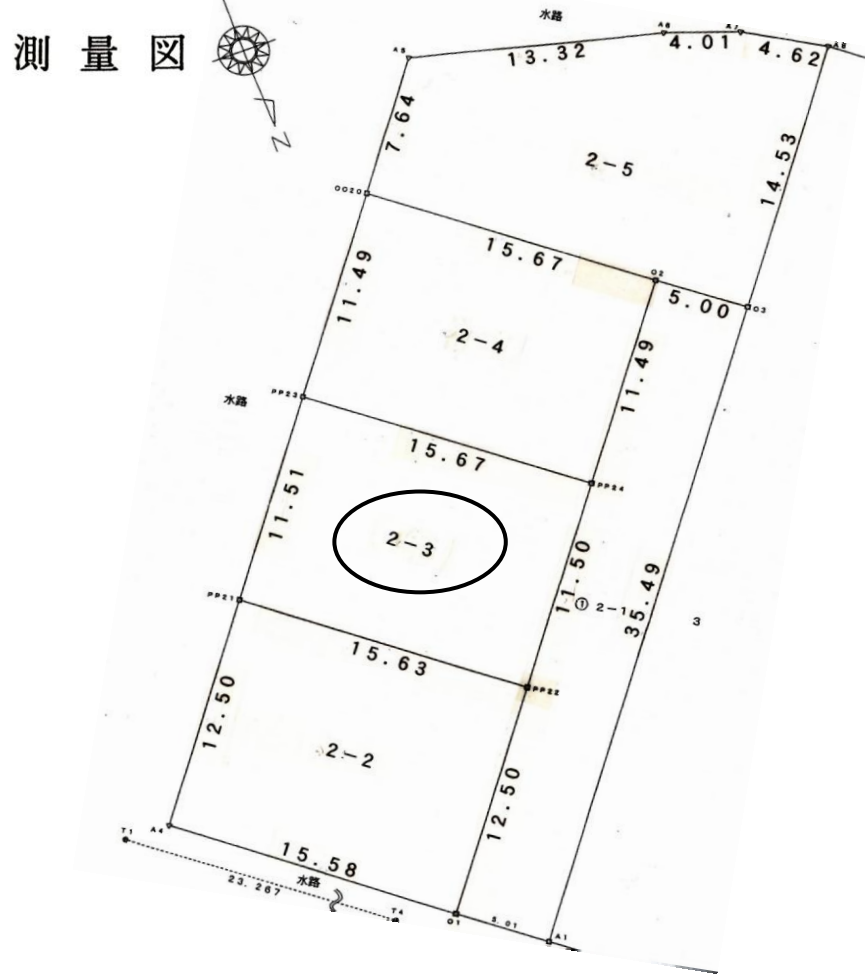

《 現地写真 》

自社物件

種別	土地				
価格	価格 2,995,000 円		坪単価 5.5 万円		内消費税 万円
所在地	羽咋郡 宝達志水町 荻島に 2番3			小学校 中学校	桶川 志雄
用途地域	都市計画区域外		下水	無 (合併処理浄化槽)	
設備	ガス / LPガス・電気 / 北陸電力				
土地	面積	公簿	実測	間口	11.50 m
		180.06 m²	180.06 m²	建/容	建ぺい率 % 容積率 %
		54.46 坪	54.46 坪	負担金	施設負担金 / 35万円 上水道負担金 / 75,600円
道路	地目	宅地		私道負担	無
	現況	更地		道路種別	公道
交通	角地	無		舗装	有
	最寄り交通機関	北鉄バス 荻の島バス停 / 徒歩約7分 JR七尾線 敷波駅 / 徒歩約10分		最寄り施設	南部保育所 / 徒歩約2分 樋川小学校 / 徒歩約2分
前面道路	5.0 m				

保育園・小学校すぐ近く、
百虎山公園まで徒歩約2分の
住環境バツグンの土地です！