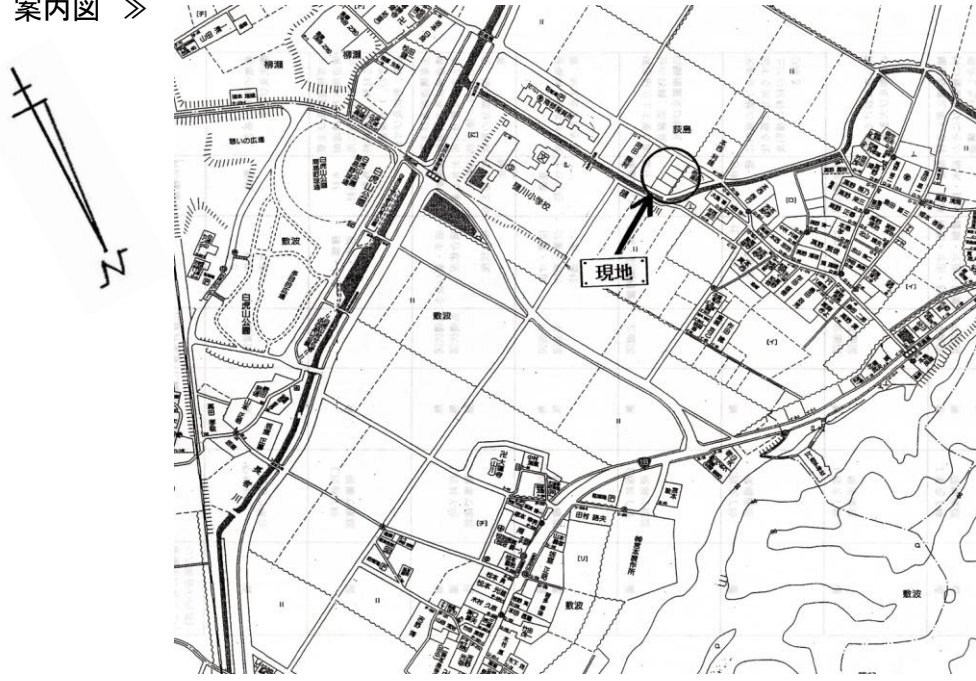

自社物件

種別	土地				
価格	価格 2,995,000 円		坪単価 5.5 万円		内消費税 万円
所在地	羽咋郡 宝達志水町 荻島に 2番3			小学校 中学校	桶川 志雄
用途地域	都市計画区域外		下水	無 (合併処理浄化槽)	
設備	ガス / LPガス・電気 / 北陸電力				
土地	面積	公簿	実測	間口	11.50 m
		180.06 m ²	180.06 m ²	建/容	建ぺい率 % 容積率 %
		54.46 坪	54.46 坪	負担金	施設負担金 / 35万円 上水道負担金 / 75,600円
道路	地目	宅地		私道負担	無
	現況	更地		道路種別	公道
交通	角地	無		舗装	有
	最寄り交通機関	北鉄バス 荻の島バス停 / 徒歩約7分 JR七尾線 敷波駅 / 徒歩約10分		最寄り施設	南部保育所 / 徒歩約2分 樋川小学校 / 徒歩約2分
前面道路	5.0 m				

保育園・小学校すぐ近く、
百虎山公園まで徒歩約2分の
住環境バツグンの土地です！

《 案内図 》

《 現地写真 》