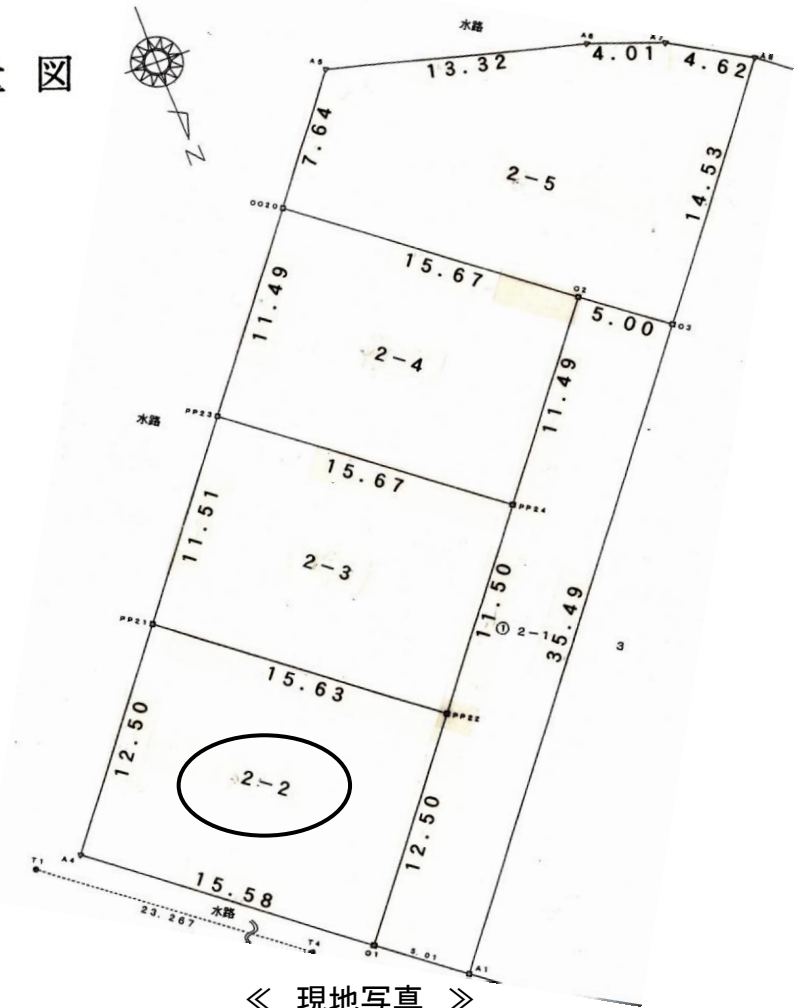

自社物件

種別	土地				
価格	価格 3,717,000 円		坪単価 6.3 万円	内消費税 万円	
所在地	羽咋郡 宝達志水町 荻島に 2番2			小学校 中学校	桶川 志雄
用途地域	都市計画区域外		下水	無(合併処理浄化槽)	
設備	ガス / LPガス ・ 電気 / 北陸電力				
土地	面積	公簿	実測	間口	12.50 m
		195.05 m ²	195.05 m ²	建/容	建ぺい率 % 容積率 %
		59.00 坪	59.00 坪	負担金	施設負担金 / 35万円 上水道負担金 / 75,600円
	地目	宅地			
	現況	更地			
道路	角地	北東角地			私道負担 無
	前面道路	5.0 m	道路種別 公道		
交通	最寄り 交通機 関	北鉄バス 荻の島バス停 / 徒歩約7分			最寄り 施設
		JR七尾線 敷波駅 / 徒歩約10分			

保育園・小学校すぐ近く、
百虎山公園まで徒歩約2分の
住環境バツグンの土地です！

測量図

《 案内図 》