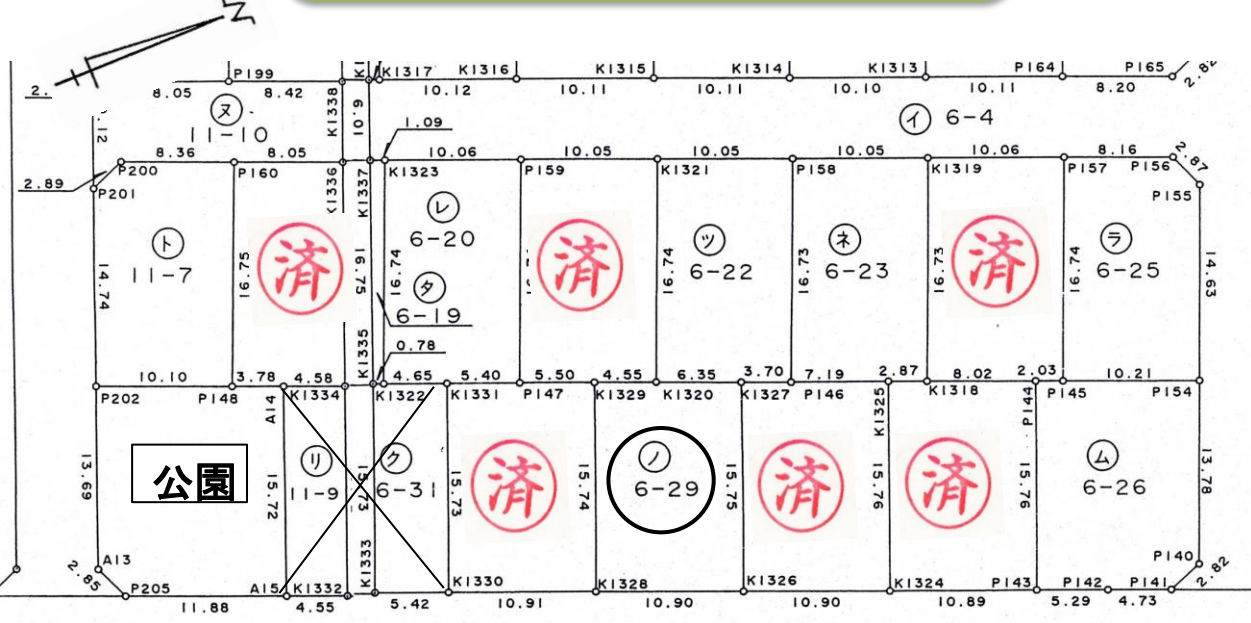

自社物件

スクールバス運行で安心。
近隣にはイオングループが進出！
ますます便利になります。

種別	土地		
価格	＜ 土地価格/363.72万円・施設負担金/50万円 ＞ 4,137,200 円 *表示価格は施設負担金込みです		
所在地	かほく市 宇気 ツ 6番29	小学校 中学校	宇ノ気 宇の気
所在地備考			
用途地域	無指定	下水	有
土地	面積	土地 171.79 m ² 51.96 坪	実測 171.79 m ² 51.96 坪
	間口	10.90 m	
道路	建/容	建ぺい率 60% 容積率 200%	
	地目	宅地	
交通	現況	更地	
	角地	無	
交通	前面道路	6.0 m	
	最寄り交通機関	最寄り施設	
取引形態	売主	有効期限	平成24年7月末日

《 案内図 》

《 写真 》