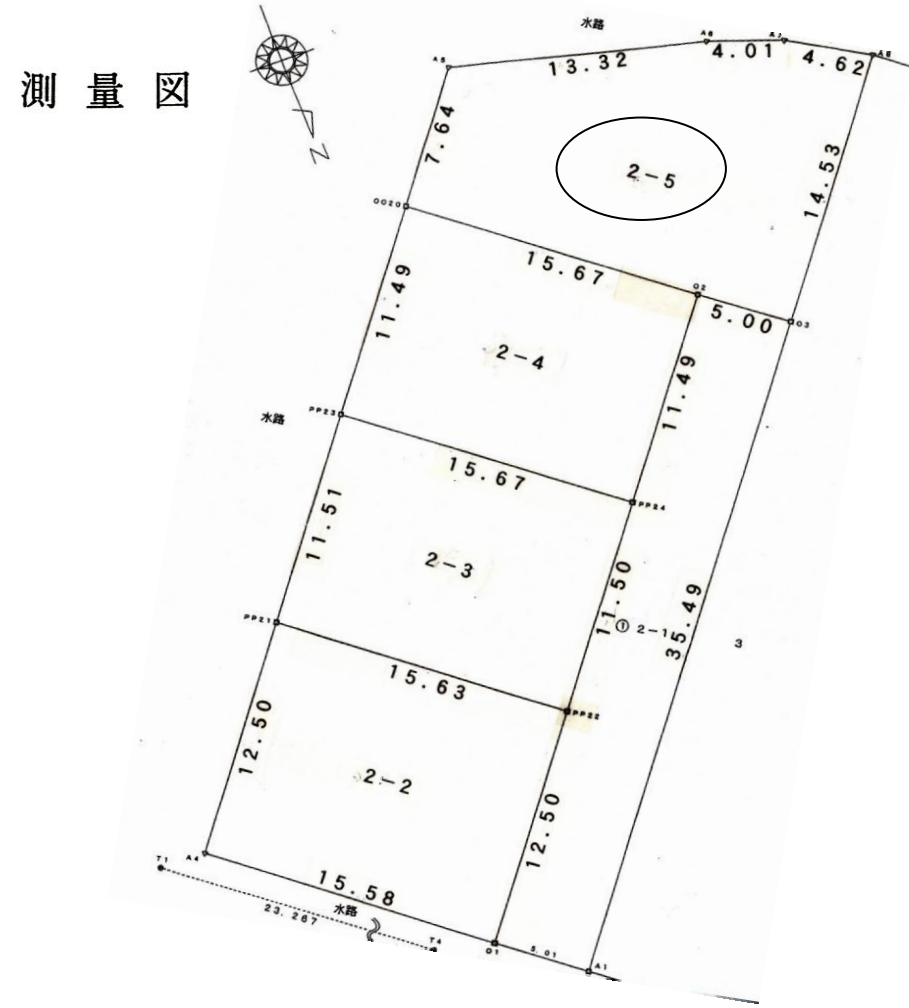

◀ 現地写真 ▶

自社物件

種別	土地						
価格	< 土地価格/358.1万円・施設負担金/35万円 > 3,931,000 円 *表示価格は施設負担金込みです						
所在地	羽咋郡 宝達志水町 荻島に 2番5			小学校	桶川 志雄		
用途地域				下水	無 (合併処理浄化槽)		
設備	ガス / LPガス ・ 電気 / 北陸電力						
土地	面積	公簿	実測		間口	5.0 m	
		241.65 m²	241.65 m²	建/容		建ぺい率 %	容積率 %
		73.09 坪	73.09 坪				
	地目	宅地					
	現況	更地					
道路	角地	無					
	前面道路	5.0 m		私道負担	無		
交通	最寄り交通機関	北鉄バス 荻の島バス停 / 徒歩約7分			最寄り施設	敷波簡易郵便局 / 徒歩約8分	
		JR七尾線 敷波駅 / 徒歩約10分				松沼医院 / 徒歩約8分	
取引形態	売主 (建築条件付)		有効期限	平成24年7月末日			

保育園・小学校すぐ近く、
百虎山公園まで徒歩約1分の
住環境バツグンの土地です！