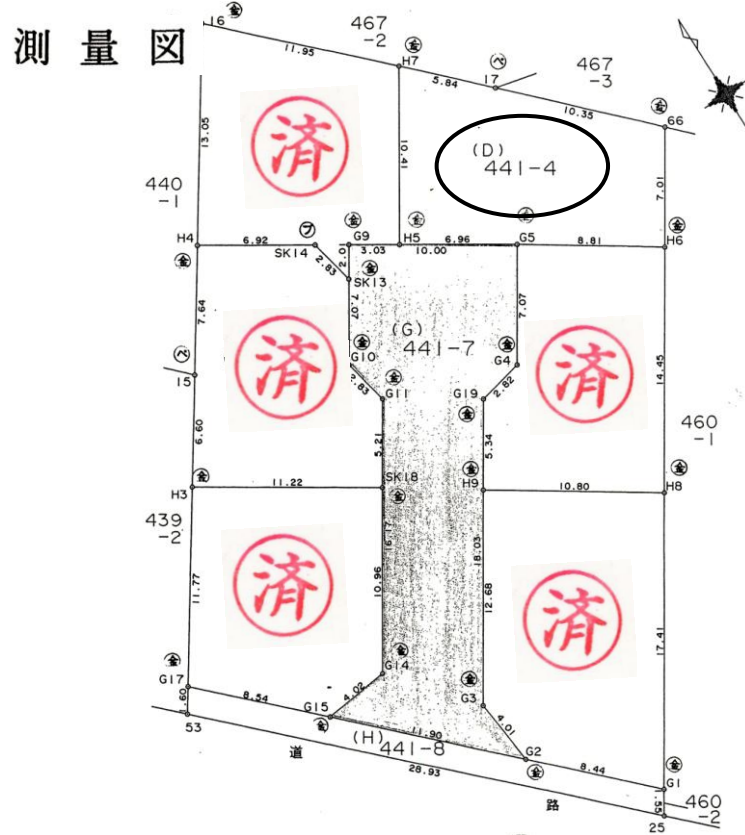

自社物件

種別	土地		
価格	価格	坪単価	内消費税
	<b>11,820,000</b> 円	28.50 万円	万円
所在地	金沢市 諸江町中丁 441番4		小学校 諸江 中学校 浅野川
所在地備考			
用途地域	第一種住居	下水	有
土地	面積	公簿 137.21 m <sup>2</sup> 実測 137.21 m <sup>2</sup>	間口 6.96 m
	地目	宅地	建/容 建ぺい率 60% 容積率 200%
	現況	更地	施設負担金 50 万円
道路	角地	非	私道負担 無
	前面道路	6.0 m	道路種別 公道 舗装 有
交通	最寄り交通機関	浅電 磯部駅 / 徒歩約2分	最寄り施設

大型スーパー近く  
金沢駅など生活至便な街  
残り1区画！

《 案内図 》

《 現地写真 》