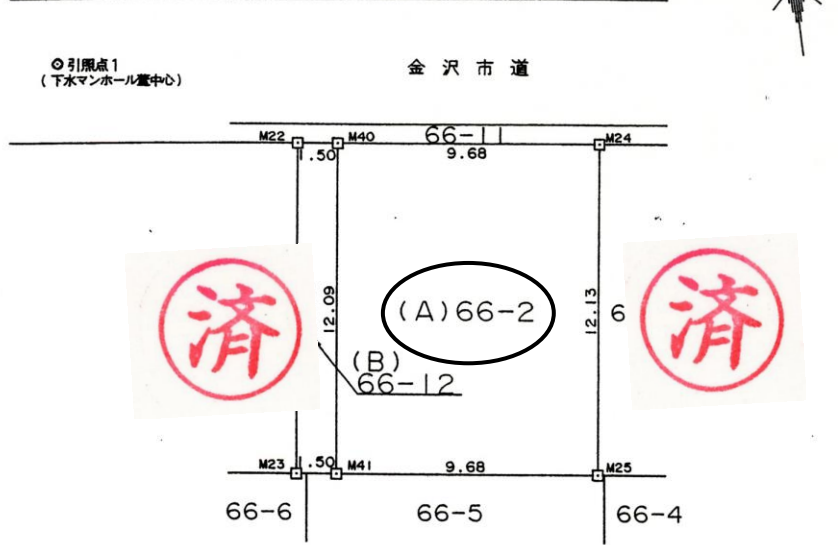

自社物件

種別	土地		
価格	価格	坪単価	内消費税
	11,711,000 円	33.00 万円	万円
所在地	金沢市 二口町 口 66番2		小学校 戸板 中学校 長田
所在地備考			
用途地域	準工業	下水	有
土地	面積	公簿 117.35 m ² 実測 117.35 m ²	間口 9.68 m
	地目	宅地	建/容 建ぺい率 60% 容積率 200%
	現況	更地	施設負担金 50 万円
道路	角地	非	私道負担 無
	前面道路	6.0 m	道路種別 公道
交通	最寄り交通機関	中央市場口前バス停/徒歩約4分 金沢駅/徒歩約19分	最寄り施設 金沢中橋郵便局/徒歩約11分 向島公園/徒歩約6分

戸板小校下の希少物件

測量図

◀ 案内図 ▶

◀ 現地写真 ▶